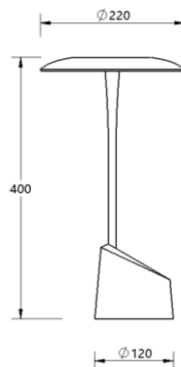

线图

产品描述

清晰的线条设计凸显精致简约风格, 多种表面颜色可选, 适应不同的室内环境风格。全光谱高品质 LED 光源, 显色指数高达 95, 清晰呈现真实色彩; 采用智能触控、WIFI 技术、APP 技术、语音控制技术, 带来便捷舒适的操控体验; 预设的三种照明功能场景, 满足不同应用需求。非常适用于包括别墅、精品大宅、公寓等场所。

产品特性

- 主体材质: 铝合金
- 表面处理: 静电粉末喷涂
- 投射方向: 下照
- 配件/支架: 电源适配器 (包含)
- 安规认证: CCC
- 防护等级: IP20
- 绝缘等级: Class II
- 环境温度: 5°C-40°C

产品规格

- 光源类型: SMD
- 光源光通量: 800lm
- 光源寿命: >20000h-L70 /B10-Ta25°C(LM-80/TM-21)
- 色温/显指: 2700K-4000K, Ra95
- 输入电压: 220V~240V AC / 50Hz
- 调光控制: 支持触摸控制、APP 控制、语音开关、WIFI 组网

订购模型

Model	LED Power	Driver	CCT	Beam	Reflector	Finish
RRALM LORA 台灯	20 20W	W WiFi	CC 2700K-4000K 可调	A ≥100°	P Panel	WT Opal White 宁静白 LC Living Coral 珊瑚橘 BB Bugle Blue 号角蓝 EG Emerald Green 松石绿

示例: RRALM-20W-CCAPWT